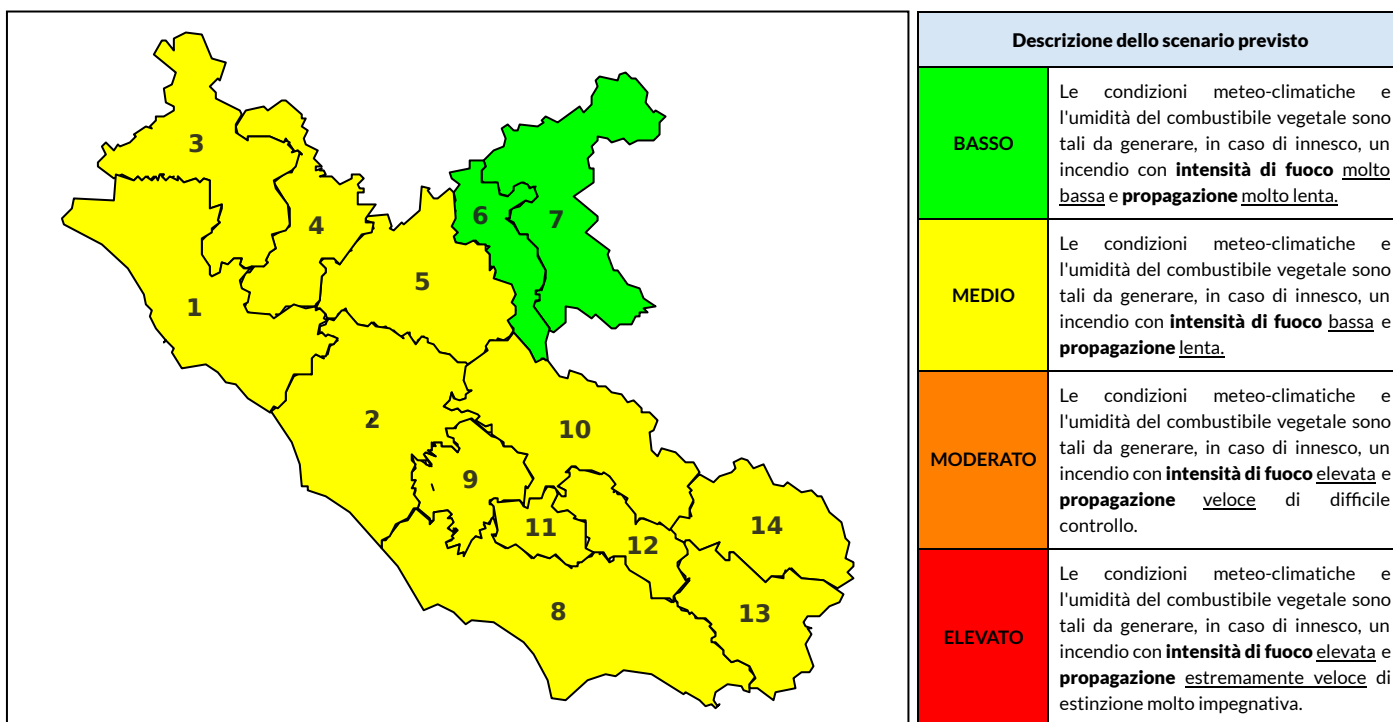

## BOLLETTINO DI PERICOLOSITA' DA INCENDI BOSCHIVI

### Previsioni per oggi 19-9-2021

Livello di pericolosità da incendio boschivo per Zona di Allerta AIB

Bollettino emesso nel periodo della campagna AIB Lazio sulla base del modello previsionale RISICOLazio, sviluppato in collaborazione con Fondazione CIMA, che fornisce un supporto per la valutazione della Pericolosità da incendio boschivo aggregata sulle Zone di Allerta AIB, approvate come parte integrante del Piano AIB Lazio 2020-2022 con DGR n° 270 del 15/05/2020. Il dettaglio della distribuzione dei Comuni nelle Zone AIB è consultabile al link <https://tinyurl.com/ZoneAIB>. Le Norme Comportamentali per la popolazione sono consultabili al link <https://tinyurl.com/NormeComportamentali>.

Zona AIB	1	2	3	4	5	6	7	8	9	10	11	12	13	14
Livello Pericolosità	MEDIO	MEDIO	MEDIO	MEDIO	MEDIO	BASSO	BASSO	MEDIO	MEDIO	MEDIO	MEDIO	MEDIO	MEDIO	MEDIO

NOTE