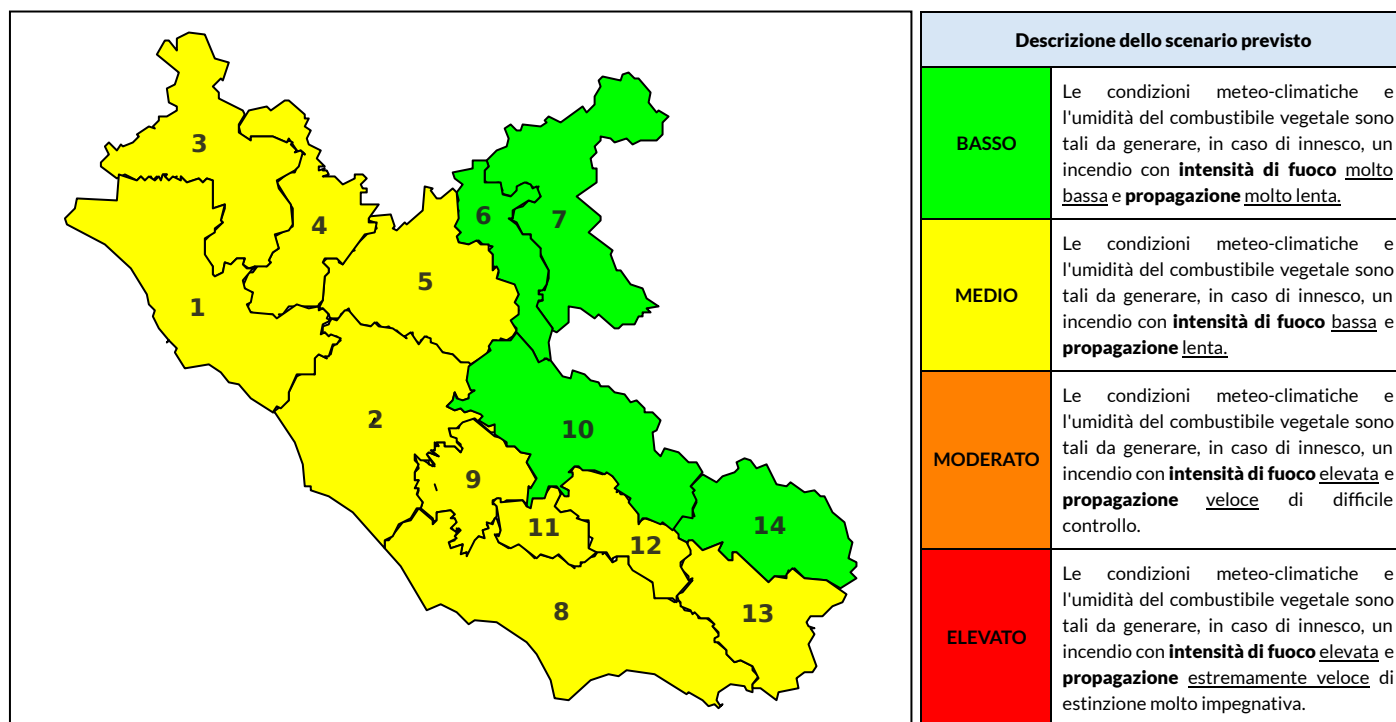

### Previsioni per oggi 19-9-2021

Livello di pericolosità da incendio boschivo per Zona di Allerta AIB

Bollettino emesso nel periodo della campagna AIB Lazio sulla base del modello previsionale RISICOLazio, sviluppato in collaborazione con Fondazione CIMA, che fornisce un supporto per la valutazione della Pericolosità da incendio boschivo aggregata sulle Zone di Allerta AIB, approvate come parte integrante del Piano AIB Lazio 2020-2022 con DGR n° 270 del 15/05/2020. Il dettaglio della distribuzione dei Comuni nelle Zone AIB è consultabile al link <https://tinyurl.com/ZoneAIB>. Le Norme Comportamentali per la popolazione sono consultabili al link <https://tinyurl.com/NormeComportamentali>.

Zona AIB	1	2	3	4	5	6	7	8	9	10	11	12	13	14
Livello Pericolosità	MEDIO	MEDIO	MEDIO	MEDIO	MEDIO	BASSO	BASSO	MEDIO	MEDIO	MEDIO	MEDIO	MEDIO	MEDIO	MEDIO

NOTE

## BOLLETTINO DI PERICOLOSITA' DA INCENDI BOSCHIVI

Zona AIB	1	2	3	4	5	6	7	8	9	10	11	12	13	14
Livello Pericolosità	MEDIO	MEDIO	MEDIO	MEDIO	MEDIO	BASSO	BASSO	MEDIO	MEDIO	BASSO	MEDIO	MEDIO	MEDIO	BASSO